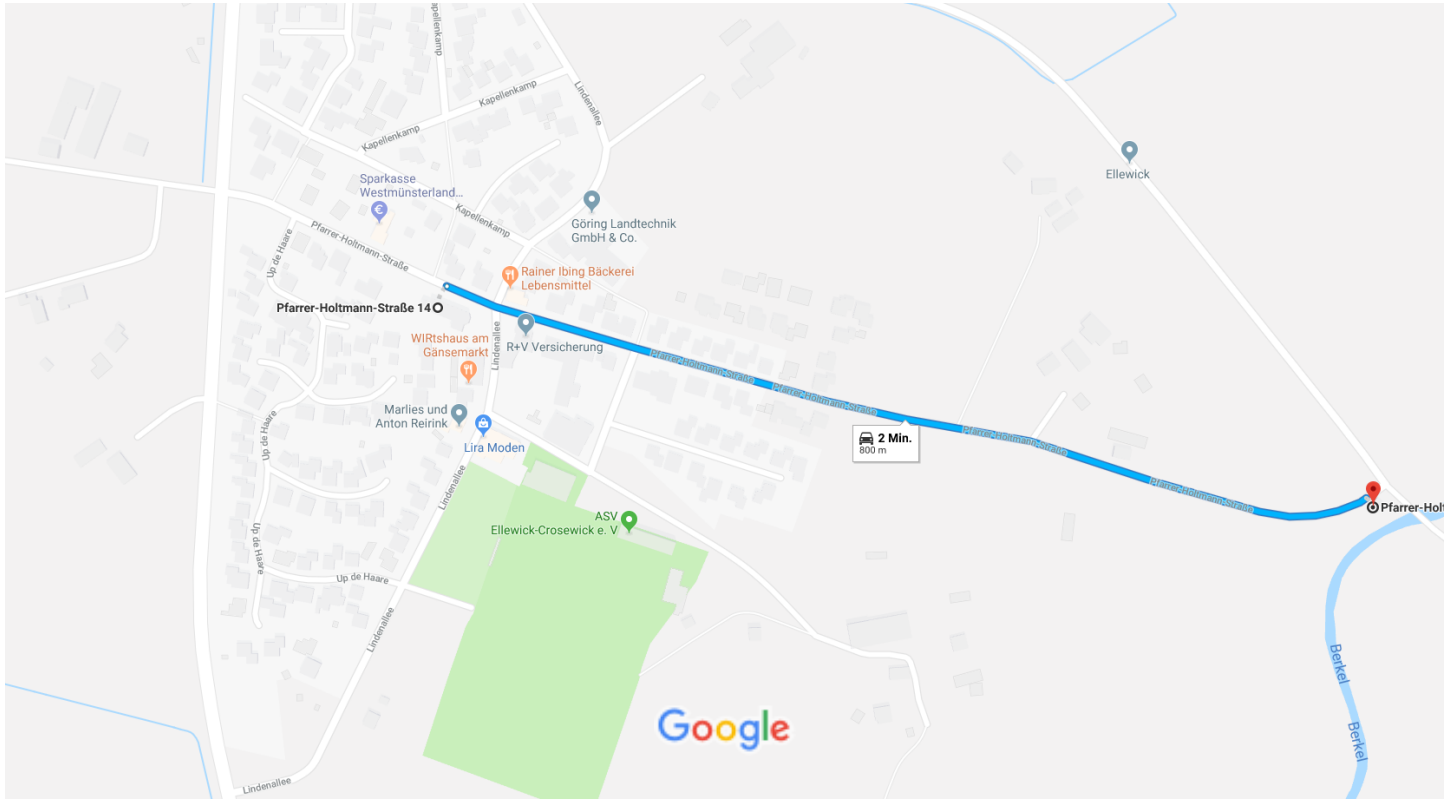

Pfarrer-Holtmann-Straße 14, 48691 Vreden nach Pfarrer-Holtmann-Straße, 48691 Vreden

Mit dem Auto 800 m, 2 Min.

Kirche Ellewick- Kanu Anleger CR Code:3Q7H+2J Vreden

Kartendaten © 2019 GeoBasis-DE/BKG (©2009),Google 50 m

über Pfarrer-Holtmann-Straße

2 Min.

Schnellste Route

800 m